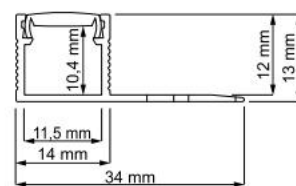

CERAMIC LINE K* προφίλ αλουμινίου

AL

Το προφίλ αλουμινίου, που προορίζεται για τοποθέτηση κάτω από κεραμικά πλακίδια σε τοίχους, σας επιτρέπει να δημιουργήσετε μοναδικές γραμμές φωτός μεταξύ των πλακιδίων και του τοίχου ή άλλης προεξέχουσας επιφάνειας, π.χ.

Τεχνικό σχέδιο:

Οδηγία συναρμολόγησης:

*Η ανοχή στο μήκος των προφίλ και των αμπαζούρ είναι +/- 2 mm.

CERAMIC LINE P* προφίλ αλουμινίου

AL

Προφίλ αλουμινίου κατάλληλο για τοποθέτηση λωρίδων LED πλάτους έως 10 mm κάτω από κεραμικά πλακίδια πάχους έως 8 mm.

Τεχνικό σχέδιο:

Οδηγία συναρμολόγησης:

*Η ανοχή στο μήκος των προφίλ και των αμπαζούρ είναι +/- 2 mm.