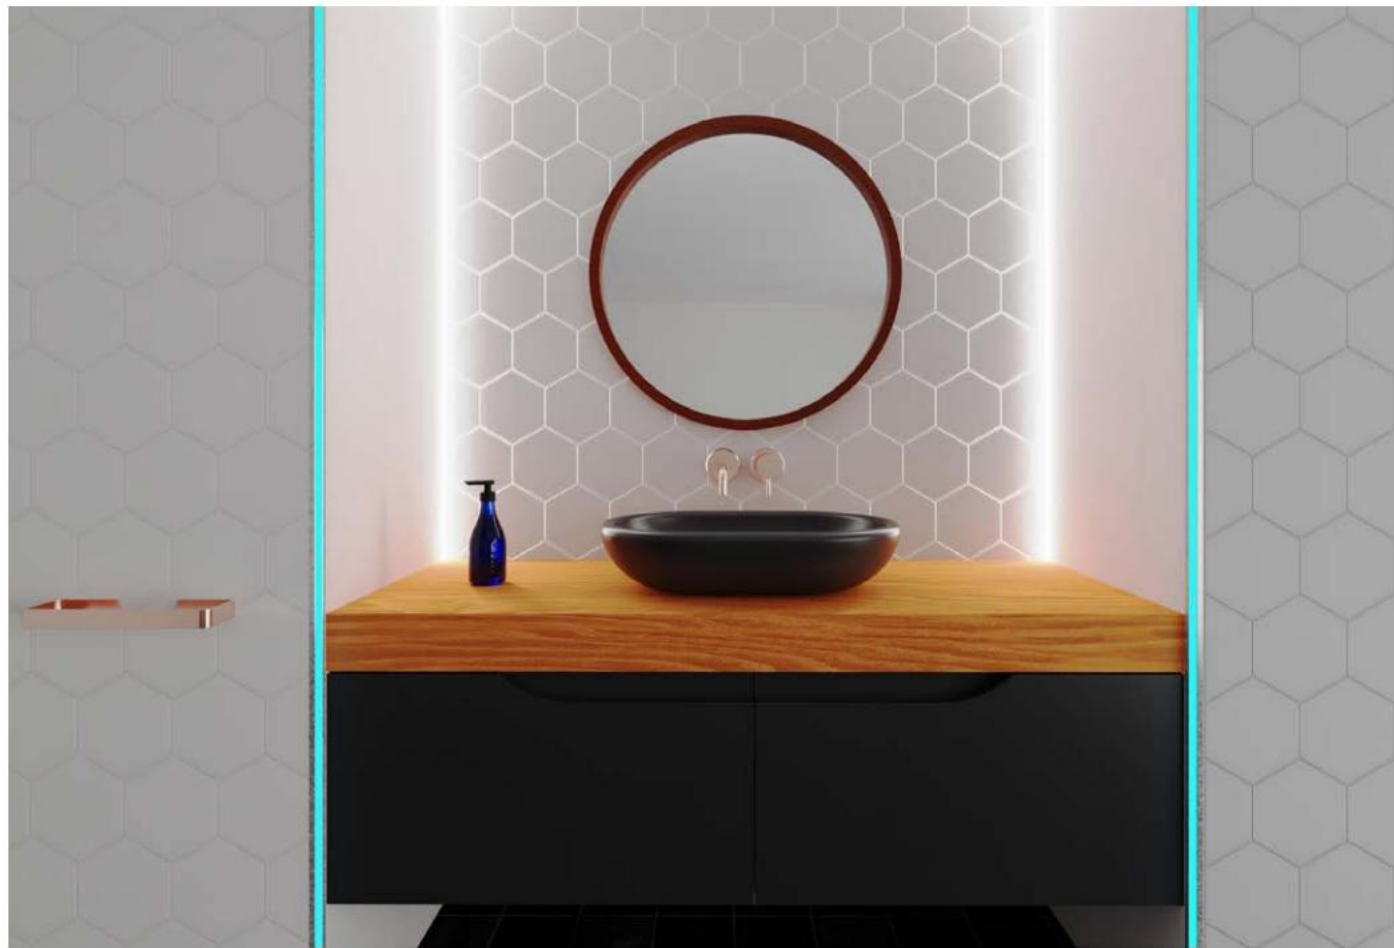

CERAMIC LINE W* προφίλ αλουμινίου

AL

Προφίλ αλουμινίου, που προορίζεται για τοποθέτηση κάτω από κεραμικά πλακίδια, σε εξωτερικές γωνίες ή σε οποιοδήποτε χώρο με κεραμικά.

Τεχνικό σχέδιο:

Οδηγία συναρμολόγησης:

*Η ανοχή στο μήκος των προφίλ και των αμπαζούρ είναι +/- 2 mm.

CERAMIC LINE Z προφίλ αλουμινίου*

AL

Προφίλ αλουμινίου, που προορίζεται για τοποθέτηση κάτω από κεραμικά πλακίδια, σε εξωτερικές γωνίες ή σε οποιοδήποτε χώρο με κεραμικά.

Τεχνικό σχέδιο:

Οδηγία συναρμολόγησης:

OP2-ZASL-13x14-SZ-02 OP2-ZASL-13x14-SZ-02W

*Η ανοχή στο μήκος των προφίλ και των αμπαζούρ είναι +/- 2 mm.