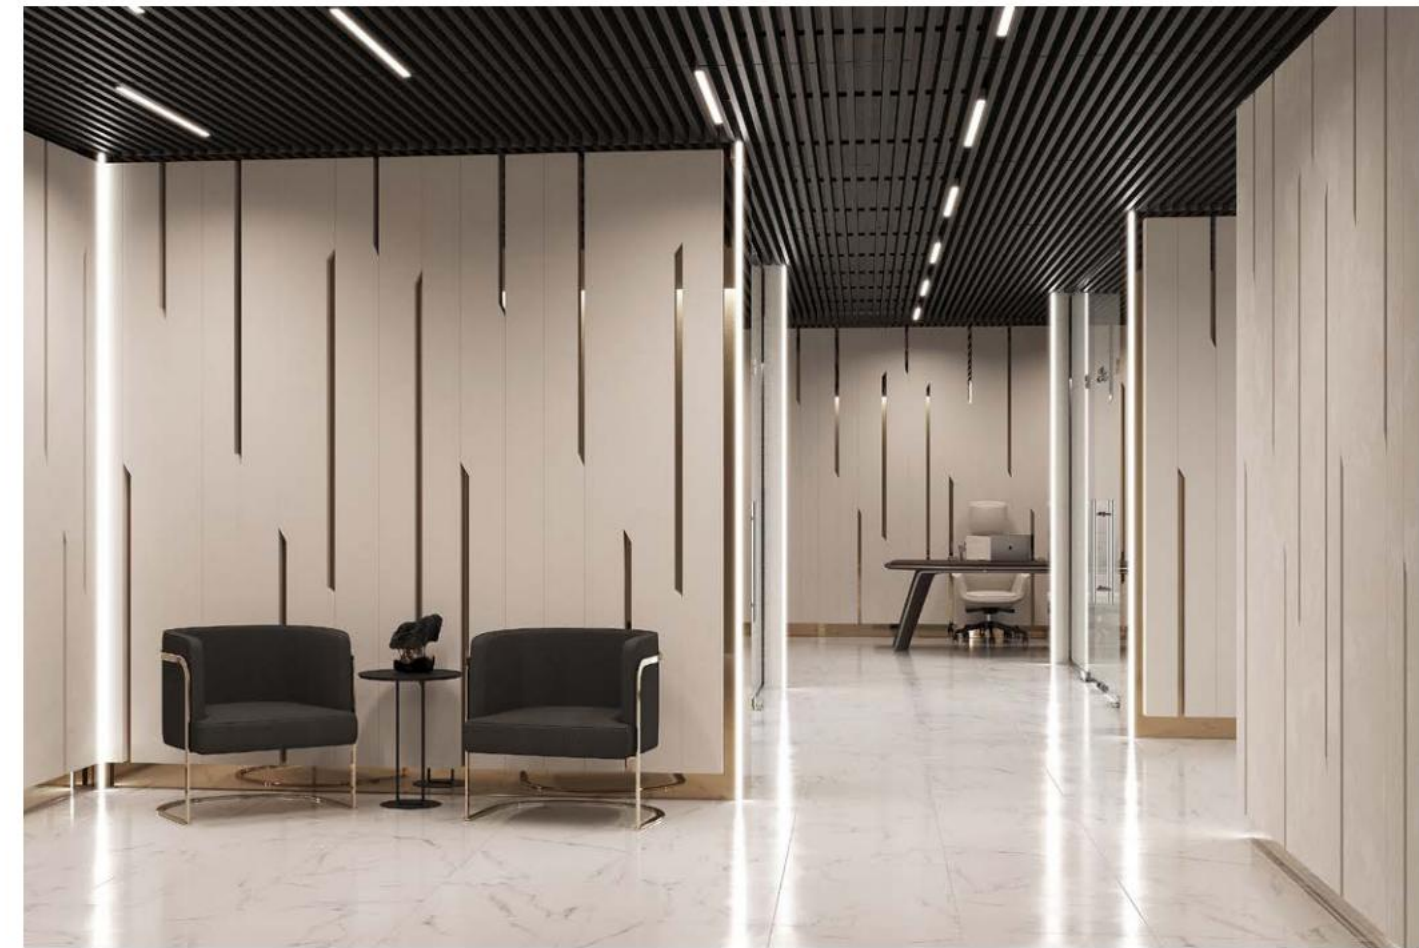

AL

Τεχνικό σχέδιο:

Οδηγία συναρμολόγησης:

\*Η ανοχή στο μήκος των προφίλ και των αμπαζούρ είναι +/- 2 mm.

Προφίλ αλουμινίου DEOLINE Z 2 m, 3 m\*

Το προφίλ αλουμινίου DEOLINE Z είναι ένα γωνιακό προφίλ για γυψοσανίδες. Προφίλ που προορίζεται για λωρίδες LED με μέγιστο πλάτος 10 mm.