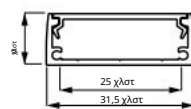

Τεχνικό σχέδιο:

* Η ανοχή στο μήκος των προφίλ και των αμπαζούρ είναι +/- 2 mm.