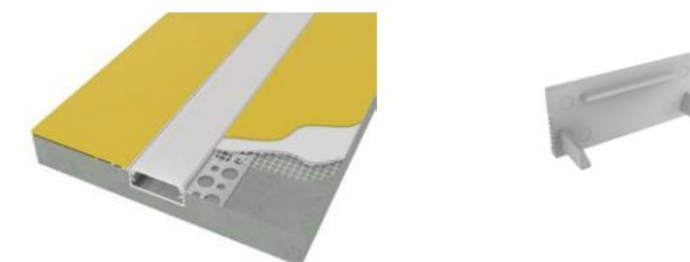

Αξεσουάρ  
 Αξεσουάρ.....21

Προφίλ αλουμινίου DEOLINE P 2 m, 3 m\*

AL CZ

Το προφίλ αλουμινίου DEOLINE P είναι ένα προφίλ για γυψοσανίδες. Σχεδιασμένο για λωρίδες LED με μέγιστο πλάτος 10 mm.

Τεχνικό σχέδιο:

Οδηγία συναρμολόγησης:

\*Η ανοχή στο μήκος των προφίλ και των αμπαζούρ είναι +/- 2 mm.

Προφίλ αλουμινίου DEOLINE XL P 2 m, 3 m\*

AL

Το προφίλ αλουμινίου DEOLINE XL P είναι ένα προφίλ για γυψοσανίδες. Σχεδιασμένο για την τοποθέτηση δύο λωρίδων LED με μέγιστο πλάτος 12 mm.

Τεχνικό σχέδιο:

Οδηγία συναρμολόγησης:

\*Η ανοχή στο μήκος των προφίλ και των αμπαζούρ είναι +/- 2 mm.

DEOLINE W προφίλ αλουμινίου 2 m, 3 m\*

Το προφίλ αλουμινίου DEOLINE W είναι ένα γωνιακό προφίλ για γυψοσανίδες. Προφίλ σχεδιασμένο για λωρίδες LED με μέγιστο πλάτος 10 mm.