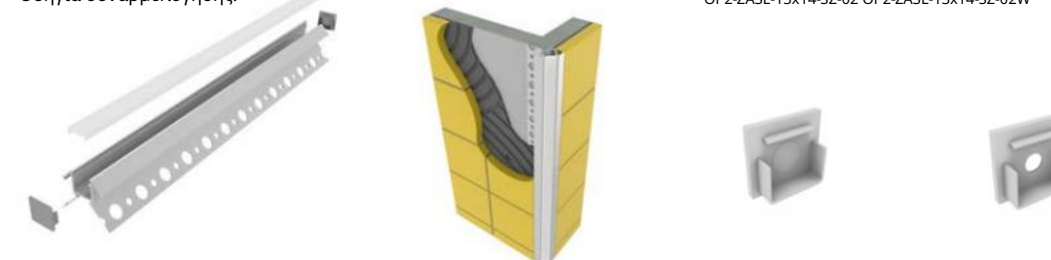

Προφίλ αλουμινίου, που προορίζεται για τοποθέτηση κάτω από κεραμικά πλακίδια, σε εξωτερικές γωνίες ή σε οποιοδήποτε χώρο με κεραμικά.

Τεχνικό σχέδιο:

Οδηγία συναρμολόγησης: