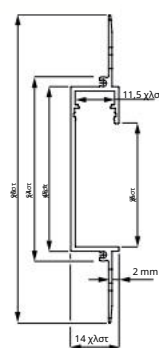

Προφίλ αλουμινίου DEOLINE C 2 m, 3 m*

AL

Προφίλ αλουμινίου DEOLINE J 2 m, 3 m*

AL

DEOLINE C αρχιτεκτονικό προφίλ για γυψοσανίδες. Σχεδιασμένο για λωρίδες LED με μέγιστο πλάτος 10 mm.

Τεχνικό σχέδιο:

Οδηγία συναρμολόγησης:

*Η ανοχή στο μήκος των προφίλ και των αμπαζούρ είναι +/- 2 mm.

DEOLINE J αρχιτεκτονικό προφίλ για γυψοσανίδες. Σχεδιασμένο για λωρίδες LED με μέγιστο πλάτος 10 mm.

Τεχνικό σχέδιο:

Οδηγία συναρμολόγησης:

*Η ανοχή στο μήκος των προφίλ και των αμπαζούρ είναι +/- 2 mm.