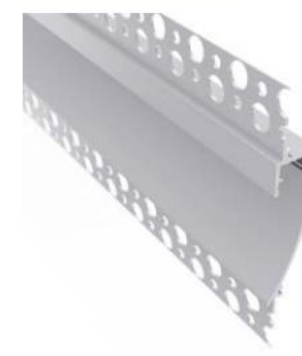

DEOLINE C αρχιτεκτονικό προφίλ για γυψοσανίδες. Σχεδιασμένο για λωρίδες LED με μέγιστο πλάτος 10 mm.

Τεχνικό σχέδιο:

Οδηγία συναρμολόγησης:

\*Η ανοχή στο μήκος των προφίλ και των αμπαζούρ είναι +/- 2 mm.

CERAMIC LINE K\* προφίλ αλουμινίου

AL

Το προφίλ αλουμινίου, που προορίζεται για τοποθέτηση κάτω από κεραμικά πλακίδια σε τοίχους, σας επιτρέπει να δημιουργήσετε μοναδικές γραμμές φωτός μεταξύ των πλακιδίων και του τοίχου ή άλλης προεξέχουσας επιφάνειας, π.χ.