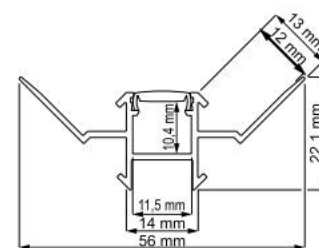

Τεχνικό σχέδιο:

Οδηγία συναρμολόγησης:

\*Η ανοχή στο μήκος των προφίλ και των αμπαζούρ είναι +/- 2 mm.

CERAMIC LINE P\* προφίλ αλουμινίου

AL

Προφίλ αλουμινίου κατάλληλο για τοποθέτηση λωρίδων LED πλάτους έως 10 mm κάτω από κεραμικά πλακίδια πάχους έως 8 mm.

Τεχνικό σχέδιο:

Οδηγία συναρμολόγησης:

\*Η ανοχή στο μήκος των προφίλ και των αμπαζούρ είναι +/- 2 mm.

CERAMIC LINE W\* προφίλ αλουμινίου

AL

Προφίλ αλουμινίου, που προορίζεται για τοποθέτηση κάτω από κεραμικά πλακίδια, σε εξωτερικές γωνίες ή σε οποιοδήποτε χώρο με κεραμικά.

Τεχνικό σχέδιο:

Οδηγία συναρμολόγησης:

\*Η ανοχή στο μήκος των προφίλ και των αμπαζούρ είναι +/- 2 mm.

CERAMIC LINE Z προφίλ αλουμινίου\*

AL

Προφίλ αλουμινίου, που προορίζεται για τοποθέτηση κάτω από κεραμικά πλακίδια, σε εξωτερικές γωνίες ή σε οποιοδήποτε χώρο με κεραμικά.