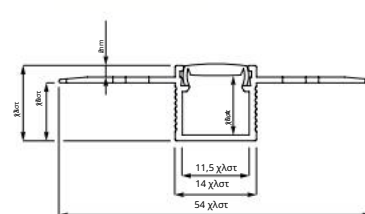

Αξεσουάρ  
 Αξεσουάρ.....21

Προφίλ αλουμινίου DEOLINE P 2 m, 3 m\*

AL CZ

Το προφίλ αλουμινίου DEOLINE P είναι ένα προφίλ για γυψοσανίδες. Σχεδιασμένο για λωρίδες LED με μέγιστο πλάτος 10 mm.

Τεχνικό σχέδιο:

Οδηγία συναρμολόγησης:

\*Η ανοχή στο μήκος των προφίλ και των αμπαζούρ είναι +/- 2 mm.

Προφίλ αλουμινίου DEOLINE XL P 2 m, 3 m\*

AL

Το προφίλ αλουμινίου DEOLINE XL P είναι ένα προφίλ για γυψοσανίδες. Σχεδιασμένο για την τοποθέτηση δύο λωρίδων LED με μέγιστο πλάτος 12 mm.

Τεχνικό σχέδιο:

Οδηγία συναρμολόγησης:

\*Η ανοχή στο μήκος των προφίλ και των αμπαζούρ είναι +/- 2 mm.

DEOLINE W προφίλ αλουμινίου 2 m, 3 m\*

Το προφίλ αλουμινίου DEOLINE W είναι ένα γωνιακό προφίλ για γυψοσανίδες. Προφίλ σχεδιασμένο για λωρίδες LED με μέγιστο πλάτος 10 mm.