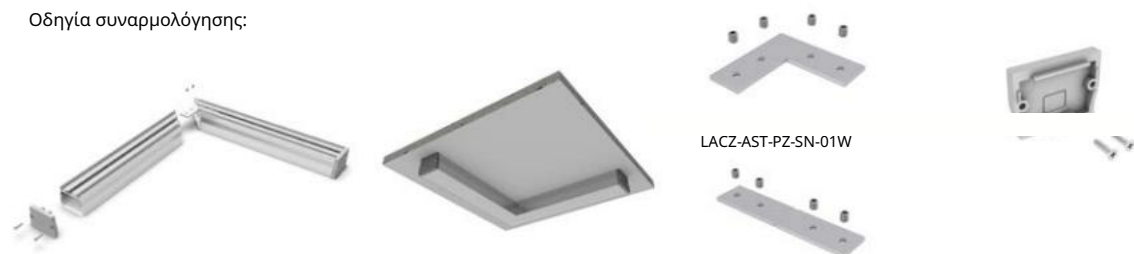

καταγραφή συναρμολόγησης:
Οδηγία συναρμολόγησης:

*Η ανοχή στο μήκος των προφίλ και των αμπαζούρ είναι +/- 2 mm.

Το επιφανειακό προφίλ αλουμινίου JAPET XL είναι ένα αρχιτεκτονικό προφίλ της σειράς ASTRO που προορίζεται για την τοποθέτηση τριών λωρίδων LED με μέγιστο πλάτος 12 mm.

Τεχνικό σχέδιο: