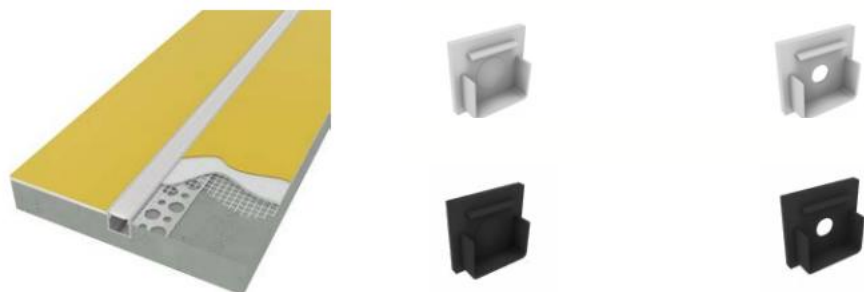

Αξεσουάρ  
 Αξεσουάρ.....21

Προφίλ αλουμινίου DEOLINE P 2 m, 3 m\*

AL CZ

Το προφίλ αλουμινίου DEOLINE P είναι ένα προφίλ για γυψοσανίδες. Σχεδιασμένο για λωρίδες LED με μέγιστο πλάτος 10 mm.

Τεχνικό σχέδιο:

Οδηγία συναρμολόγησης:

\*Η ανοχή στο μήκος των προφίλ και των αμπαζούρ είναι +/- 2 mm.

Προφίλ αλουμινίου DEOLINE XL P 2 m, 3 m\*

AL

Το προφίλ αλουμινίου DEOLINE XL P είναι ένα προφίλ για γυψοσανίδες. Σχεδιασμένο για την τοποθέτηση δύο λωρίδων LED με μέγιστο πλάτος 12 mm.