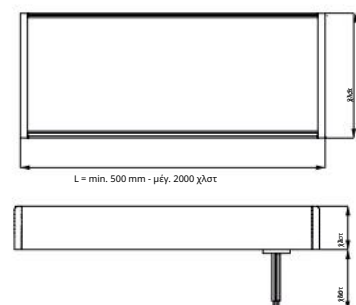

RoHS CE UK CA