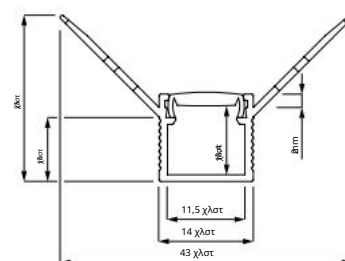

Οδηγία συναρμολόγησης:

\*Η ανοχή στο μήκος των προφίλ και των αμπαζούρ είναι +/- 2 mm.

Προφίλ αλουμινίου DEOLINE XL P 2 m, 3 m\*

AL

Το προφίλ αλουμινίου DEOLINE XL P είναι ένα προφίλ για γυψοσανίδες. Σχεδιασμένο για την τοποθέτηση δύο λωρίδων LED με μέγιστο πλάτος 12 mm.

Τεχνικό σχέδιο:

Οδηγία συναρμολόγησης:

\*Η ανοχή στο μήκος των προφίλ και των αμπαζούρ είναι +/- 2 mm.

DEOLINE W προφίλ αλουμινίου 2 m, 3 m\*

Το προφίλ αλουμινίου DEOLINE W είναι ένα γωνιακό προφίλ για γυψοσανίδες. Προφίλ σχεδιασμένο για λωρίδες LED με μέγιστο πλάτος 10 mm.

AL

Τεχνικό σχέδιο:

Οδηγία συναρμολόγησης:

\*Η ανοχή στο μήκος των προφίλ και των αμπαζούρ είναι +/- 2 mm.

Προφίλ αλουμινίου DEOLINE Z 2 m, 3 m\*

Το προφίλ αλουμινίου DEOLINE Z είναι ένα γωνιακό προφίλ για γυψοσανίδες. Προφίλ που προορίζεται για λωρίδες LED με μέγιστο πλάτος 10 mm.