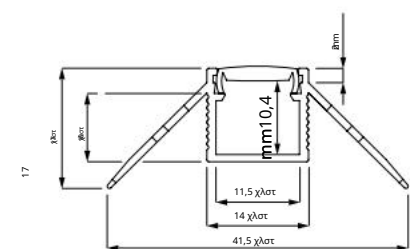

Το προφίλ αλουμινίου DEOLINE Z είναι ένα γωνιακό προφίλ για γυψοσανίδες. Προφίλ που προορίζεται για λωρίδες LED με μέγιστο πλάτος 10 mm.

AL

Τεχνικό σχέδιο: