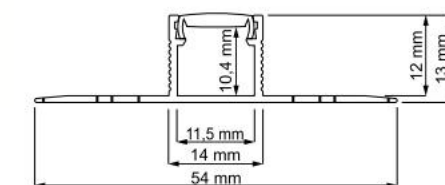

CERAMIC LINE K\* προφίλ αλουμινίου

AL

Το προφίλ αλουμινίου, που προορίζεται για τοποθέτηση κάτω από κεραμικά πλακίδια σε τοίχους, σας επιτρέπει να δημιουργήσετε μοναδικές γραμμές φωτός μεταξύ των πλακιδίων και του τοίχου ή άλλης προεξέχουσας επιφάνειας, π.χ.

Τεχνικό σχέδιο:

Οδηγία συναρμολόγησης:

\*Η ανοχή στο μήκος των προφίλ και των αμπαζούρ είναι +/- 2 mm.

CERAMIC LINE P\* προφίλ αλουμινίου

AL

Προφίλ αλουμινίου κατάλληλο για τοποθέτηση λωρίδων LED πλάτους έως 10 mm κάτω από κεραμικά πλακίδια πάχους έως 8 mm.

Τεχνικό σχέδιο:

Οδηγία συναρμολόγησης:

\*Η ανοχή στο μήκος των προφίλ και των αμπαζούρ είναι +/- 2 mm.

CERAMIC LINE W\* προφίλ αλουμινίου

AL

Προφίλ αλουμινίου, που προορίζεται για τοποθέτηση κάτω από κεραμικά πλακίδια, σε εξωτερικές γωνίες ή σε οποιοδήποτε χώρο με κεραμικά.

Τεχνικό σχέδιο:

Οδηγία συναρμολόγησης:

\*Η ανοχή στο μήκος των προφίλ και των αμπαζούρ είναι +/- 2 mm.

CERAMIC LINE Z προφίλ αλουμινίου\*

AL

Προφίλ αλουμινίου, που προορίζεται για τοποθέτηση κάτω από κεραμικά πλακίδια, σε εξωτερικές γωνίες ή σε οποιοδήποτε χώρο με κεραμικά.