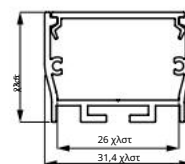

Τεχνικό σχέδιο:

Οδηγία συναρμολόγησης:

Οδηγία συναρμολόγησης:

\*Η ανοχή στο μήκος των προφίλ και των αμπαζούρ είναι +/- 2 mm.

\*Η ανοχή στο μήκος των προφίλ και των αμπαζούρ είναι +/- 2 mm.

Προφίλ αλουμινίου JAPET 2 m, 3 m\*

AL

Προφίλ αλουμινίου JAPET XL 2 m, 3 m\*

AL

CZ

Το προφίλ αλουμινίου επιφάνειας JAPET είναι ένα αρχιτεκτονικό προφίλ της σειράς ASTRO που προορίζεται για την τοποθέτηση δύο λωρίδων LED με μέγιστο πλάτος 12 mm.

Τεχνικό σχέδιο:

πλάτος 12 mm.

καταγραφή συναρμολόγησης:  
Οδηγία συναρμολόγησης:

\*Η ανοχή στο μήκος των προφίλ και των αμπαζούρ είναι +/- 2 mm.

Το επιφανειακό προφίλ αλουμινίου JAPET XL είναι ένα αρχιτεκτονικό προφίλ της σειράς ASTRO που προορίζεται για την τοποθέτηση τριών λωρίδων LED με μέγιστο πλάτος 12 mm.