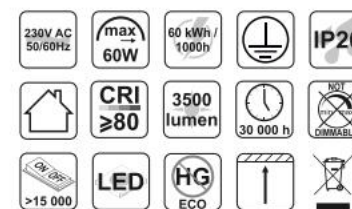

- προϊόν έτοιμο για σύνδεση.
- μεγάλη φωτεινή ροή 3500 lm.
- Ρυθμιζόμενο ύψος.

Τεχνικά στοιχεία:

RoHS CE UK CA

Τεχνικό σχέδιο:

Φωτισμός σκάλας LUMI FLOW LED

AL BI CZ

4000 χιλ. Ουδέτερο λευκό

LUMIF-(μήκος σε mm)-40-1-(χρώμα φωτιστικού)-01