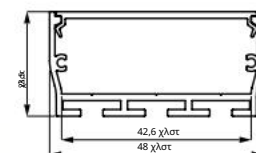

Προφίλ αλουμινίου JAPET 2 m, 3 m*

AL

Προφίλ αλουμινίου JAPET XL 2 m, 3 m*

AL

CZ

Το προφίλ αλουμινίου επιφάνειας JAPET είναι ένα αρχιτεκτονικό προφίλ της σειράς ASTRO που προορίζεται για την τοποθέτηση δύο λωρίδων LED με μέγιστο πλάτος 12 mm.

Τεχνικό σχέδιο:

πλάτος 12 mm.

καταγραφή συναρμολόγησης:
Οδηγία συναρμολόγησης:

*Η ανοχή στο μήκος των προφίλ και των αμπαζούρ είναι +/- 2 mm.

Το επιφανειακό προφίλ αλουμινίου JAPET XL είναι ένα αρχιτεκτονικό προφίλ της σειράς ASTRO που προορίζεται για την τοποθέτηση τριών λωρίδων LED με μέγιστο πλάτος 12 mm.

Τεχνικό σχέδιο:

Οδηγία συναρμολόγησης:

*Η ανοχή στο μήκος των προφίλ και των αμπαζούρ είναι +/- 2 mm.