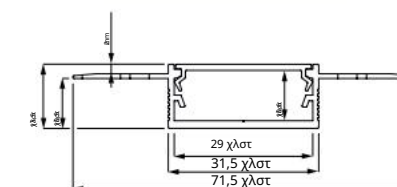

Οδηγία συναρμολόγησης:

\*Η ανοχή στο μήκος των προφίλ και των αμπαζούρ είναι +/- 2 mm.

Προφίλ αλουμινίου DEOLINE XL P 2 m, 3 m\*

AL

Το προφίλ αλουμινίου DEOLINE XL P είναι ένα προφίλ για γυψοσανίδες. Σχεδιασμένο για την τοποθέτηση δύο λωρίδων LED με μέγιστο πλάτος 12 mm.

Τεχνικό σχέδιο:

Οδηγία συναρμολόγησης:

\*Η ανοχή στο μήκος των προφίλ και των αμπαζούρ είναι +/- 2 mm.

DEOLINE W προφίλ αλουμινίου 2 m, 3 m\*

Το προφίλ αλουμινίου DEOLINE W είναι ένα γωνιακό προφίλ για γυψοσανίδες. Προφίλ σχεδιασμένο για λωρίδες LED με μέγιστο πλάτος 10 mm.