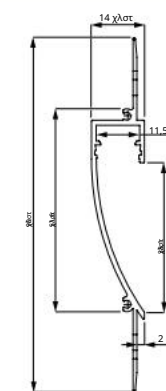

DEOLINE J αρχιτεκτονικό προφίλ για γυψοσανίδες. Σχεδιασμένο για λωρίδες LED με μέγιστο πλάτος 10 mm.

Τεχνικό σχέδιο: