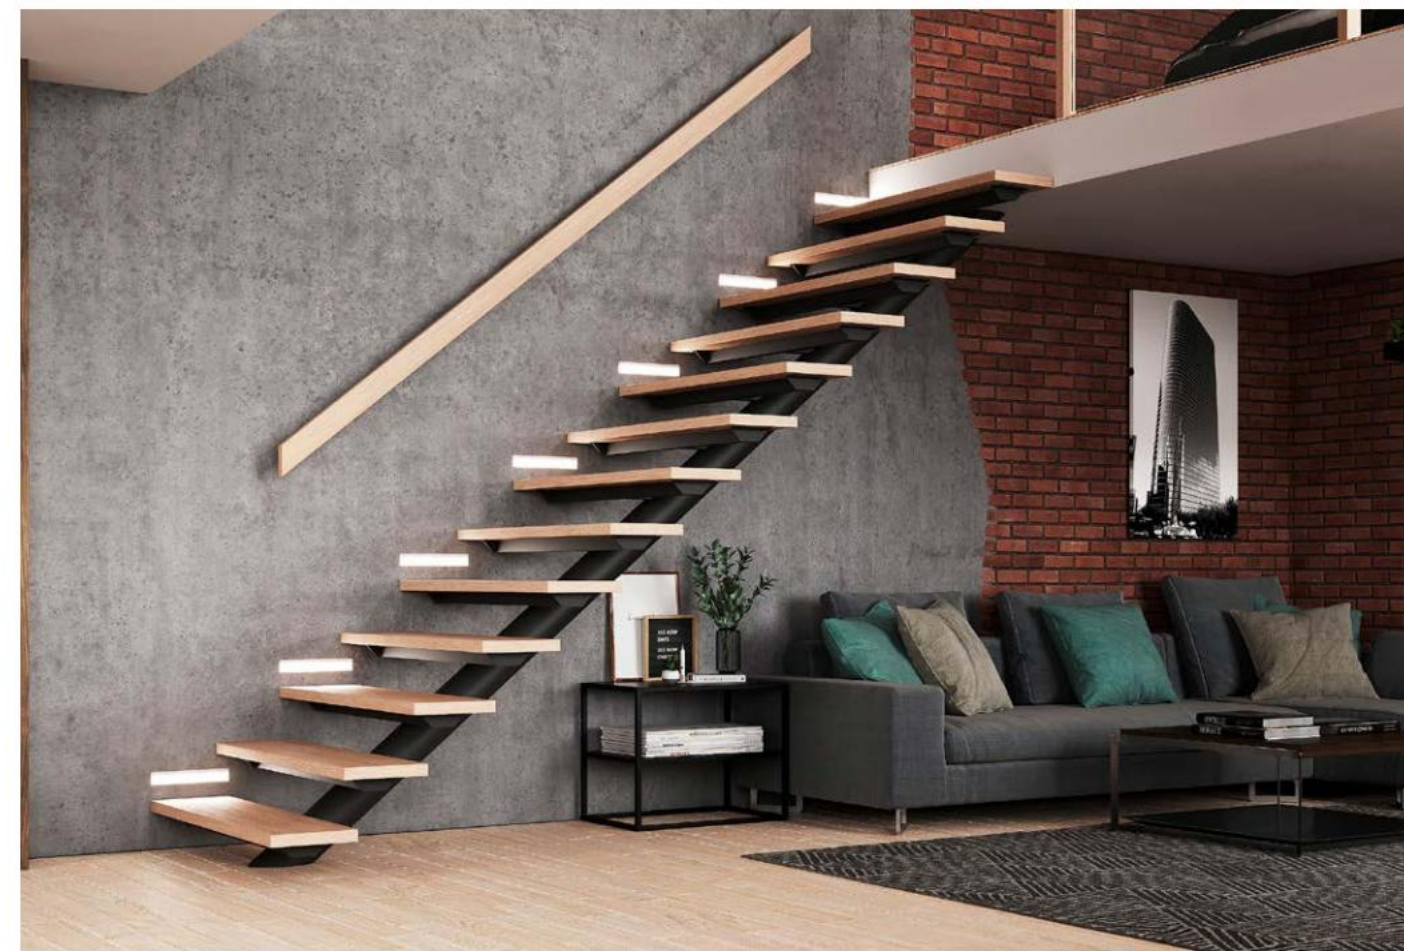

Προφίλ αλουμινίου DEOLINE C 2 m, 3 m*

AL

Προφίλ αλουμινίου DEOLINE J 2 m, 3 m*

AL