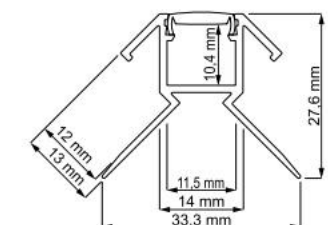

Τεχνικό σχέδιο:

Οδηγία συναρμολόγησης:

\*Η ανοχή στο μήκος των προφίλ και των αμπαζούρ είναι +/- 2 mm.

CERAMIC LINE P\* προφίλ αλουμινίου

AL

Προφίλ αλουμινίου κατάλληλο για τοποθέτηση λωρίδων LED πλάτους έως 10 mm κάτω από κεραμικά πλακίδια πάχους έως 8 mm.

Τεχνικό σχέδιο:

Οδηγία συναρμολόγησης:

\*Η ανοχή στο μήκος των προφίλ και των αμπαζούρ είναι +/- 2 mm.

CERAMIC LINE W\* προφίλ αλουμινίου

AL

Προφίλ αλουμινίου, που προορίζεται για τοποθέτηση κάτω από κεραμικά πλακίδια, σε εξωτερικές γωνίες ή σε οποιοδήποτε χώρο με κεραμικά.

Τεχνικό σχέδιο:

Οδηγία συναρμολόγησης:

\*Η ανοχή στο μήκος των προφίλ και των αμπαζούρ είναι +/- 2 mm.

CERAMIC LINE Z προφίλ αλουμινίου\*

AL

Προφίλ αλουμινίου, που προορίζεται για τοποθέτηση κάτω από κεραμικά πλακίδια, σε εξωτερικές γωνίες ή σε οποιοδήποτε χώρο με κεραμικά.

Τεχνικό σχέδιο:

Οδηγία συναρμολόγησης:

OP2-ZASL-13x14-SZ-02 OP2-ZASL-13x14-SZ-02W

\*Η ανοχή στο μήκος των προφίλ και των αμπαζούρ είναι +/- 2 mm.

Προφίλ αλουμινίου FOBOS 2 m, 3 m\*

AL

Προφίλ αλουμινίου FOBOS XL 2 m, 3 m\*