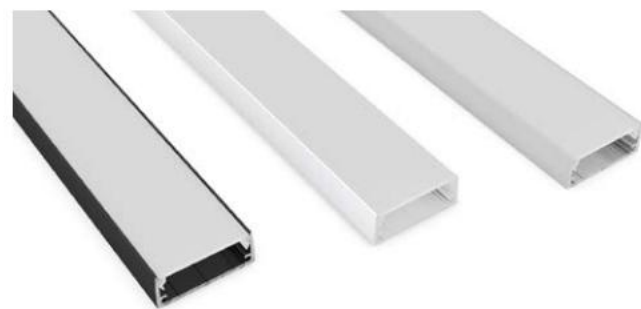

Τεχνικό σχέδιο:

Οδηγία συναρμολόγησης:

\*Η ανοχή στο μήκος των προφίλ και των αμπαζούρ είναι +/- 2 mm.

Προφίλ αλουμινίου NARVI 3 m\*

AL BI CZ

Αρχιτεκτονικό προφίλ αλουμινίου που προορίζεται για επιφανειακή τοποθέτηση. Το προφίλ NARVI επιτρέπει την τοποθέτηση δύο λωρίδων LED με μέγιστο πλάτος 12 mm.