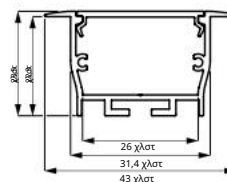

Προφίλ αλουμινίου FOBOS XL 2 m, 3 m*

AL

Το FOBOS είναι ένα χωνευτό αρχιτεκτονικό προφίλ της σειράς ASTRO σχεδιασμένο για την τοποθέτηση δύο λωρίδων LED με μέγιστο πλάτος 12 mm.

Τεχνικό σχέδιο: