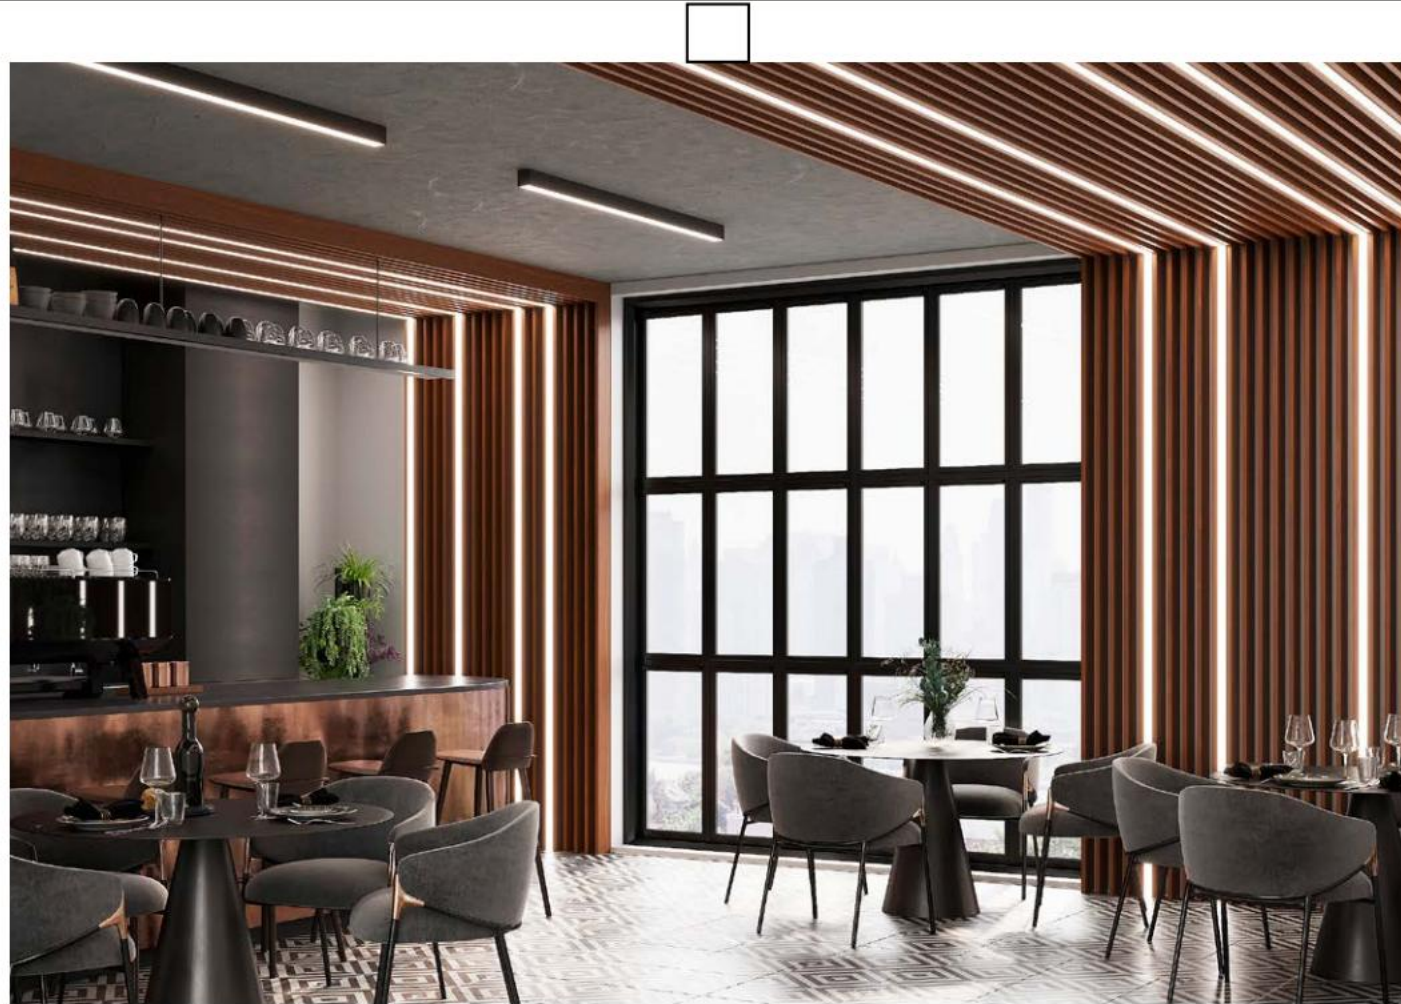

Προφίλ αλουμινίου JAPET 2 m, 3 m*

AL

Προφίλ αλουμινίου JAPET XL 2 m, 3 m*

AL

CZ

Το προφίλ αλουμινίου επιφάνειας JAPET είναι ένα αρχιτεκτονικό προφίλ της σειράς ASTRO που προορίζεται για την τοποθέτηση δύο λωρίδων LED με μέγιστο πλάτος 12 mm.

Τεχνικό σχέδιο:

πλάτος 12 mm.

καταγραφή συναρμολόγησης:
Οδηγία συναρμολόγησης:

*Η ανοχή στο μήκος των προφίλ και των αμπαζούρ είναι +/- 2 mm.

Το επιφανειακό προφίλ αλουμινίου JAPET XL είναι ένα αρχιτεκτονικό προφίλ της σειράς ASTRO που προορίζεται για την τοποθέτηση τριών λωρίδων LED με μέγιστο πλάτος 12 mm.

Τεχνικό σχέδιο:

Οδηγία συναρμολόγησης:

*Η ανοχή στο μήκος των προφίλ και των αμπαζούρ είναι +/- 2 mm.