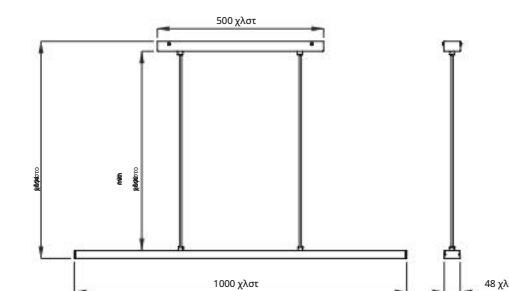

- προϊόν έτοιμο για σύνδεση.
- μεγάλη φωτεινή ροή 3500 lm.
- Ρυθμιζόμενο ύψος.

Τεχνικά στοιχεία:

RoHS CE UK CA

Τεχνικό σχέδιο:

Φωτισμός σκάλας LUMI FLOW LED

AL BI CZ

4000 χιλ. Ουδέτερο λευκό

LUMIF-(μήκος σε mm)-40-1-(χρώμα φωτιστικού)-01