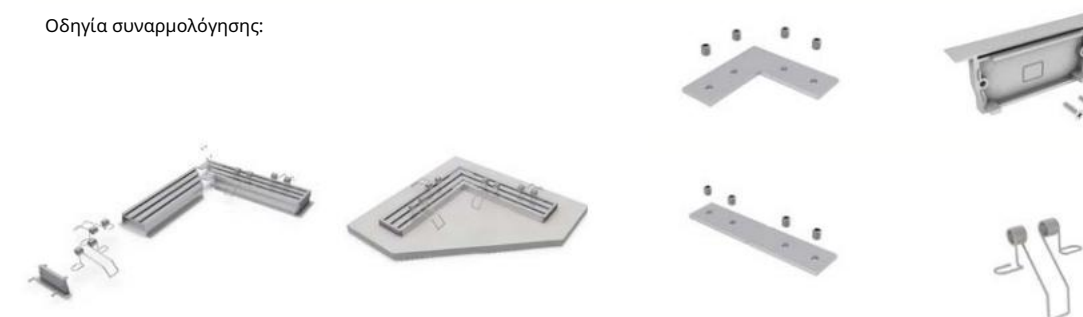

Οδηγία συναρμολόγησης: