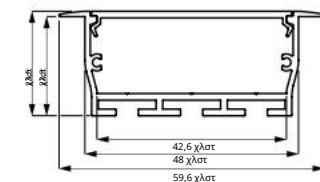

AL

Το FOBOS είναι ένα χωνευτό αρχιτεκτονικό προφίλ της σειράς ASTRO σχεδιασμένο για την τοποθέτηση δύο λωρίδων LED με μέγιστο πλάτος 12 mm.

Τεχνικό σχέδιο:

Το FOBOS XL είναι ένα χωνευτό αρχιτεκτονικό προφίλ της σειράς ASTRO σχεδιασμένο για την τοποθέτηση τριών λωρίδων LED με μέγιστο πλάτος 12 mm.

Τεχνικό σχέδιο:

Οδηγία συναρμολόγησης:

Οδηγία συναρμολόγησης:

\*Η ανοχή στο μήκος των προφίλ και των αμπαζούρ είναι +/- 2 mm.

\*Η ανοχή στο μήκος των προφίλ και των αμπαζούρ είναι +/- 2 mm.

Προφίλ αλουμινίου JAPET 2 m, 3 m\*